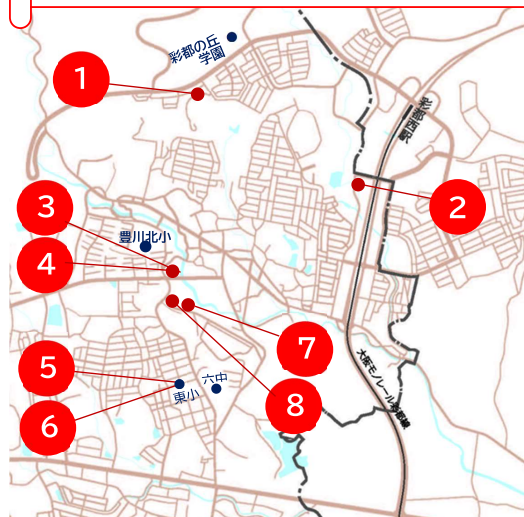

みのお コミュニティ カフェマップ

市内北部 (止々呂美・森町)

31 **森町カフェ**
 箕面森町ピースガーデン
 コミュニティハウス
 森町南 2-1-41
 第 2・4 水曜日 13:30~15:30
 主催:とどろみの森学園地区福祉会

32 **ほっとサロン**
 森町自治会館
 森町北 2-13-2
 毎週月曜日 10:00~12:00
 主催:とどろみの森学園地区福祉会

33 **とどろみカフェ**
 上止々呂美自治会館
 上止々呂美 56-3
 第 3 日曜日 (8 月・9 月休み)
 14:00~16:00
 主催:とどろみの森学園地区福祉会

ご近所や地域でのつながりが希薄になっている昨今。人と人が緩やかにつながり交流する場として、箕面市内で増えているのが「コミュニティカフェ」です。申込不要で、年齢制限はありません。おひとりでも、お友達と一緒に、お子さま連れでも、誰でもウエルカム！一度行ってみませんか？

市内東部 (彩都栗生・粟生間谷・栗生新家)

さ のぼりのマークがついているカフェは、ささえあいステーション(まちかど福祉相談)を開設しています。社会福祉協議会の職員がおり、福祉に関する相談もできます。

4 **喫茶とよきたサロン**
 コミュニティセンター
 鐘の鳴る家
 粟生間谷西 3-10-35
 第 1 土曜日
 12:30~15:00
 主催:豊川北小地区福祉会

5 **かよう Kayou 会**
 東小ふれあいルーム 1 階
 エミー(笑)
 粟生新家 5-5-1
 毎週火曜日
 9:00~11:00
 主催:東小地区福祉会

1 **いろいろ 彩カフェ**
 コミュニティセンター
 天空の家
 彩都栗生南 7-7-53
 毎週月曜日
 10:00~12:00
 主催:彩都の丘学園地区福祉会

3 **あお みんなの居場所カフェ**
 コミュニティセンター
 鐘の鳴る家
 粟生間谷西 3-10-35
 毎週月曜日
 13:30~16:00
 主催:豊川北小地区福祉会

8 **あお お茶の間栗生~よ**
 栗生南公園
 粟生間谷西 3-1
 奇数月第 4 土曜日
 11:00~12:00
 主催:お茶の間つどいの会

☕ コミュニティカフェって？

コミュニティカフェは、地域のボランティアの方々が運営しています。飲食だけを目的とせず、多世代が集まり交流し、顔見知りの関係が築ける場になっています。箕面市内のコミュニティカフェは33か所で、年々増えています。(令和4年度 13か所、令和5年度 24か所)小学生の「放課後の居場所」になっているカフェもあり、世代を超えて交流し、新しい出会いやつながりが生まれています。