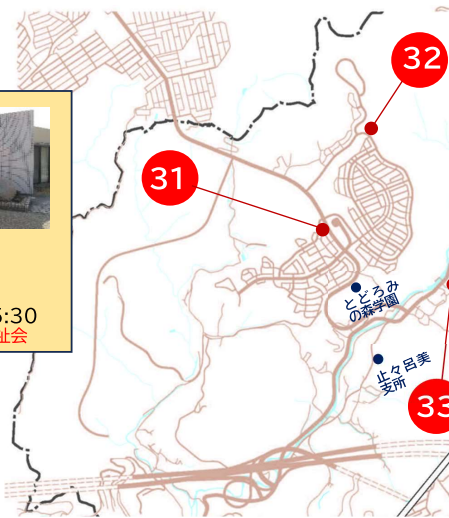

みのお コミュニティ カフェマップ

市内北部 (止々呂美・森町)

31 **森町カフェ**
 箕面森町ピースガーデン
 コミュニティハウス
 森町南 2-1-41
 第 2・4 水曜日 13:30~15:30
 主催:とどろみの森学園地区福祉会

32 **ほっとサロン**
 森町自治会館
 森町北 2-13-2
 毎週月曜日 10:00~12:00
 主催:とどろみの森学園地区福祉会

33 **とどろみカフェ**
 上止々呂美自治会館
 上止々呂美 56-3
 第 3 日曜日 (8 月・9 月休み)
 14:00~16:00
 主催:とどろみの森学園地区福祉会

ご近所や地域でのつながりが希薄になっている昨今。人と人が緩やかにつながり交流する場として、箕面市内で増えているのが「コミュニティカフェ」です。申込不要で、年齢制限はありません。おひとりでも、お友達と一緒に、お子さま連れでも、誰でもウエルカム！一度行ってみませんか？

市内東部 (彩都栗生・粟生間谷・栗生新家)

さ のぼりのマークがついているカフェは、ささえあいステーション(まちかど福祉相談)を開設しています。社会福祉協議会の職員がおり、福祉に関する相談もできます。