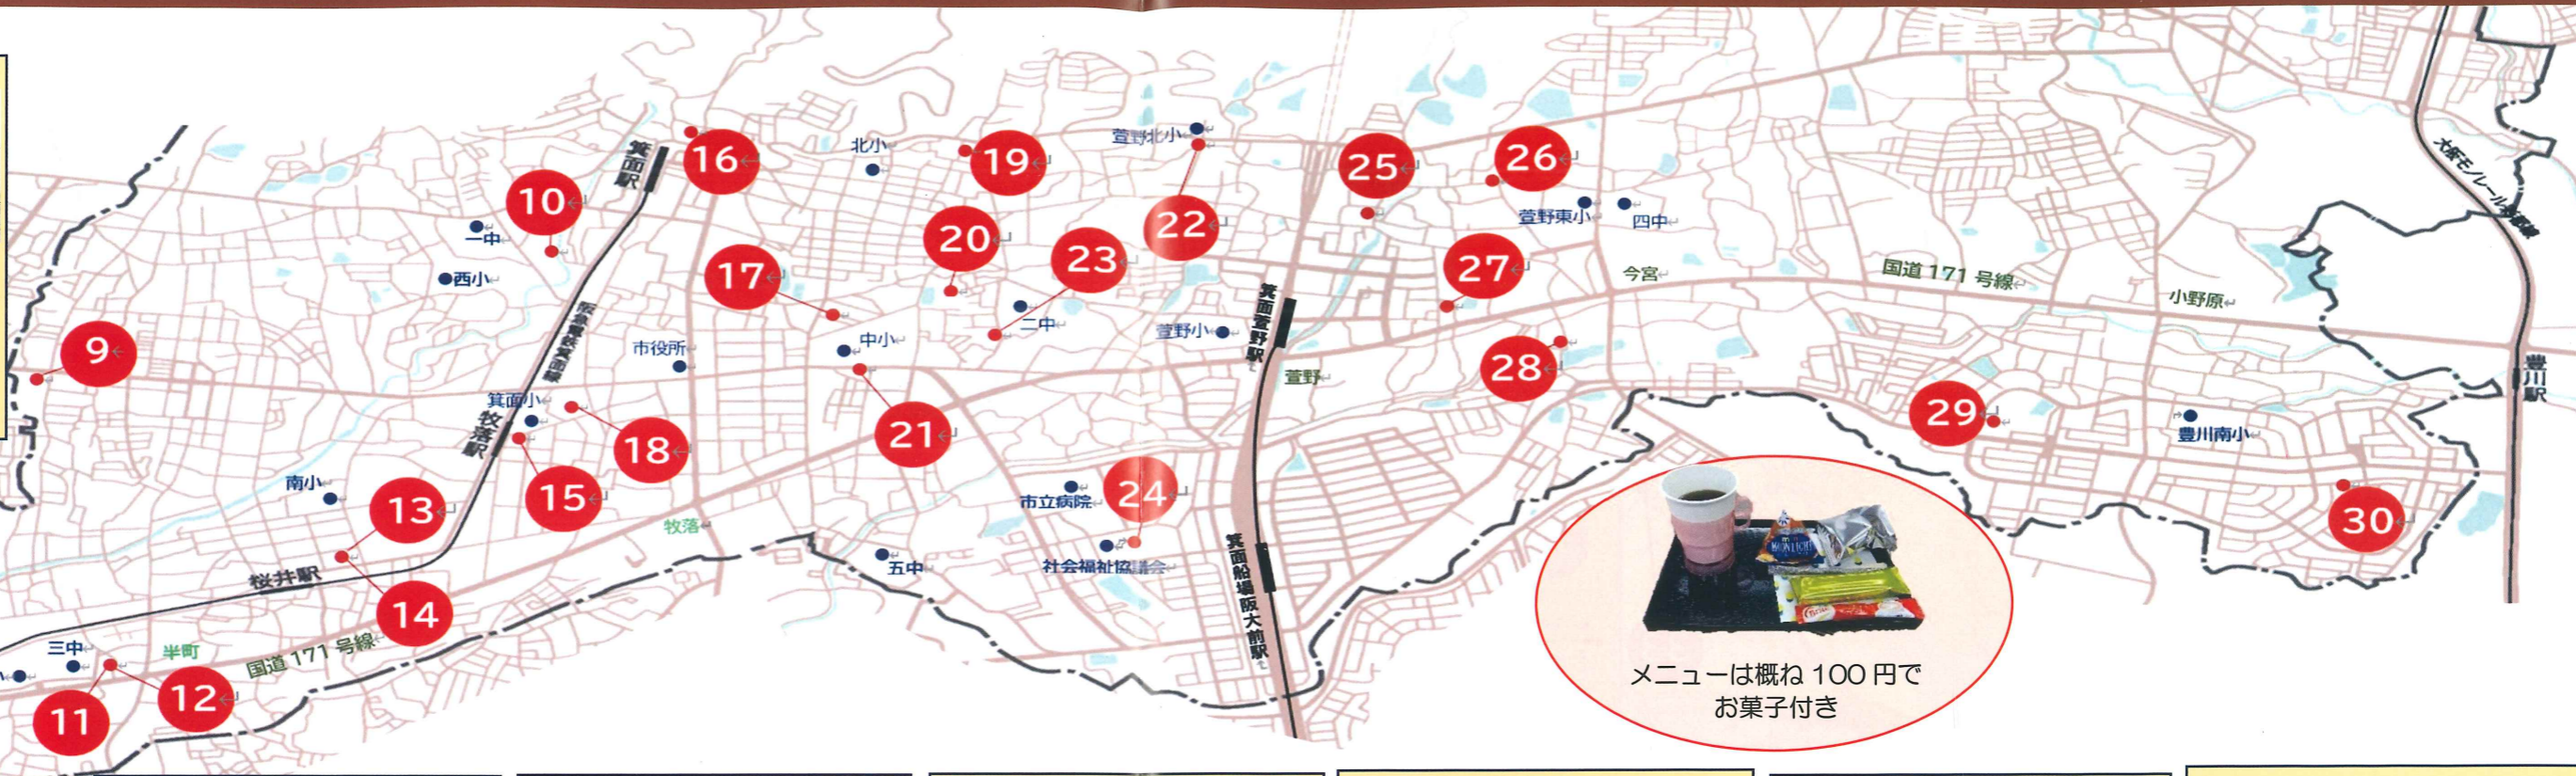

9

抹茶カフェつどい
コープ箕面店
桜ヶ丘 5-6-6
第2金曜日
14:00～15:30
主催:抹茶カフェ

10

ほっこりカフェ
日本基督教団 箕面教会
新稲3-9-2
第3金曜日 14:00～16:00
主催:西小地区福祉会

13

さ

一番通りみなみカフェ
北部・西南高齢者くらしサポート
桜井 1-13-22
第3水曜日 10:00～11:30
第4金曜日 13:30～15:30
主催:南小地区福祉会

16

さ

サンカフェ
平尾会館
箕面 1-8-30
毎週火曜日(8月休み)
13:30～15:30
主催:北小地区福祉会

19

ななつぼしカフェ
コミュニティセンター
北斗の家
箕面 3-9-11
第3金曜日 13:30～15:30
主催:北小地区福祉会

22

さ

ささえカフェ
コミュニティセンター
如意谷の里
如意谷 2-10-45
毎週火曜日 10:00～12:00
主催:萱野北小地区福祉会

25

白島支えあいカフェ
白島会館
白島 2-2-20
奇数月 第4火曜日
13:30～15:30
主催:萱野東小地区福祉会

28

さ

今宮カフェ
今宮会館
今宮 2-7-17
第2月曜日 13:00～16:00
主催:萱野東小地区福祉会

11

さ

にこにこカフェ
西南生涯学習センター2階
瀬川 3-2-5
第1木曜日 9:30～11:30
主催:西南小地区福祉会

14

ひかりカフェ
北部・西南高齢者くらしサポート
桜井 1-13-22
毎週木曜日 13:30～15:30
主催:ひかりレディース

17

さくら通りカフェ
箕面団地集会所
箕面 4-9-1
毎週木曜日 13:30～15:00
主催:さくら通りカフェ委員会

20

からいけカフェ
唐池会館
坊島 1-13-1
毎週日曜日 13:00～15:00
主催:萱野小地区福祉会

23

街角カフェほっこり
カトリック箕面教会内
坊島 1-7-22
第1・3金曜日 13:00～16:00
主催:カトリック箕面教会

26

さ

れんげカフェ
コミュニティセンター
灯ろうの家 石丸 2-4-15
第3火曜日 13:00～15:30
主催:萱野東小地区福祉会

29

さ

あいあいカフェ
多文化交流センターあいあい
ルーム 小野原西 5-2-36
毎週水曜日(第3休み)
13:00～16:00
主催:豊川南小地区福祉会

12

ふらっとカフェ
西南生涯学習センター2階
瀬川 3-2-5
毎週金曜日 13:00～16:00
主催:ケンコー会

15

百楽カフェ
地域交流スペース あつまるーむ
百楽荘 1-3-20
月1回 月曜日(8,1月休み)
11:00～15:00
主催:箕面小地区福祉会

18

さ

**ささえあいステーション
Café**
コミュニティセンター
日時計の家 百楽荘 1-9-13
第4火曜日 13:30～15:00
主催:箕面小地区福祉会

21

さ

ぶらりカフェ
コミュニティセンター
四季彩の家
稲 1-14-5
第2・4木曜日 10:00～12:00
主催:中小地区福祉会

24

さ

くすの木カフェ
コミュニティセンター
くすの木の家
船場西 1-11-44
第1・3木曜日 10:00～12:00
主催:萱野小地区福祉会

27

西宿憩いカフェ
西宿会館
西宿 1-8-23
第4月曜日(5,10,11,3月休み)
10:00～12:00
主催:萱野東小地区福祉会

30

さ

あいあいカフェ
小野原多世代地域交流センター
小野原東 6-15-46
第1・3水曜日
13:00～16:00
主催:豊川南小地区福祉会